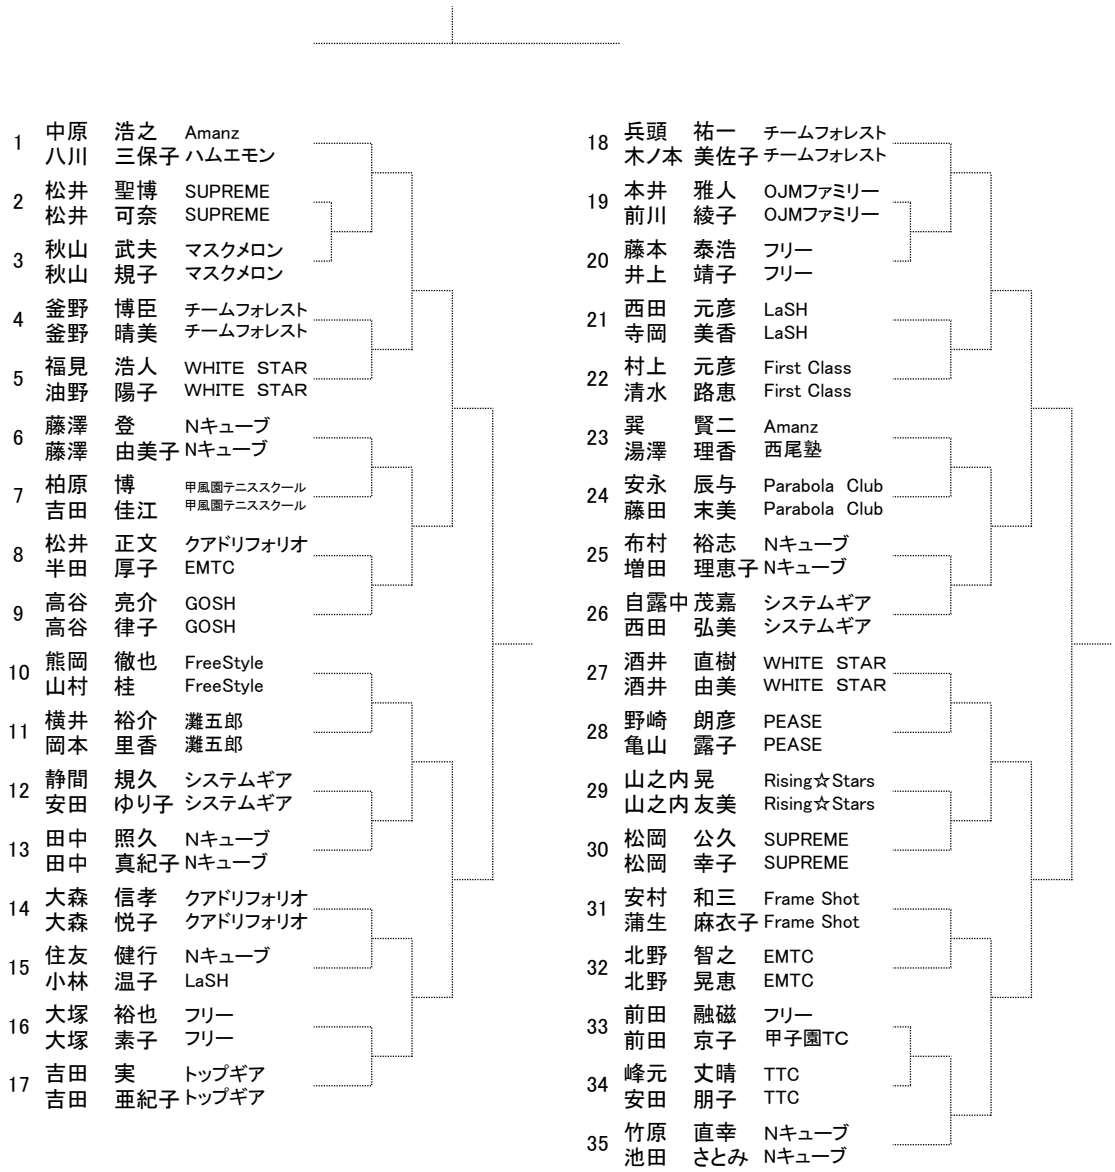

西宮市民大会 混合ダブルス95歳

西宮市民大会 混合ダブルス110歳

1	秋山 郁夫	ワンスモア	
	木村 絵奈	ワンスモア	
2	平野 武	Nキューブ	
	木落 民子	Nキューブ	
3	赤藤 真一	AQC	
	山崎 直美	AQC	
4	大黒 久範	マスクメロン	
	大黒 直美	マスクメロン	
5	迫田 文司	リバーサイドT. C.	
	迫田 美津子	リバーサイドT. C.	
6	佐々尾 千里	フリー	
	佐々尾 裕美	フリー	
7	渡嘉敷 弘志	チームフォレスト	
	井上 みゆき	トップギア	
8	和中 武志	GOSH	
	和中 みずほ	GOSH	
9	上原 具隆	BLUE CREW	
	安部 智代	BLUE CREW	
10	大野 昌義	BLUE CREW	
	大野 恭子	BLUE CREW	
11	有馬 英樹	マスクメロン	
	森川 幸子	マスクメロン	
12	阿部 進	システムギア	
	樋口 美智恵	システムギア	
13	大山 和範	Nキューブ	
	木原 紀子	Nキューブ	
14	宮本 健	ネオローン	
	黒崎 育美	ネオローン	
15	辻 一郎	フライデーナイト	
	小泉 三奈子	フライデーナイト	
16	津田 英明	BLUE CREW	
	有田 和世	AQC	
17	加藤 雅彦	ワンスモア	
	加藤 園子	ワンスモア	
18	鎌倉 昌博	EMTC	
	木村 喜美子	EMTC	
19	高橋 大介	OJMファミリー	
	玉田 年世	OJMファミリー	

西宮市民大会 混合ダブルス125歳

1	福澤 健次	ワンスモア	
	若竹 智佳恵	ワンスモア	
2	中村 敏幸	リバーサイドT. C.	
	岩井 典子	リバーサイドT. C.	
3	小澤 政弘	フライデーナイト	
	小澤 弘美	フライデーナイト	
4	福井 務	フリー	
	常峰 日佐予	テニスヒル仁川	
5	三宅 直樹	リバーサイドT. C.	
	阪上 芳美	リバーサイドT. C.	
6	椿山 政行	AQC	
	下村 ひとみ	AQC	
7	稲葉 稔	AQC	
	稲葉 和美	AQC	
8	宮内 正博	EMTC	
	菅田 明美	EMTC	
9	戸田 圭三	リバーサイドT. C.	
	佐藤 衣子	リバーサイドT. C.	
10	古財 弘明	リバーサイドT. C.	
	窪田 京子	リバーサイドT. C.	
11	小堀 嘉朗	AQC	
	相山 芳美	AQC	
12	斎ヶ原 勝則	OJMファミリー	
	日野原 暁美	OJMファミリー